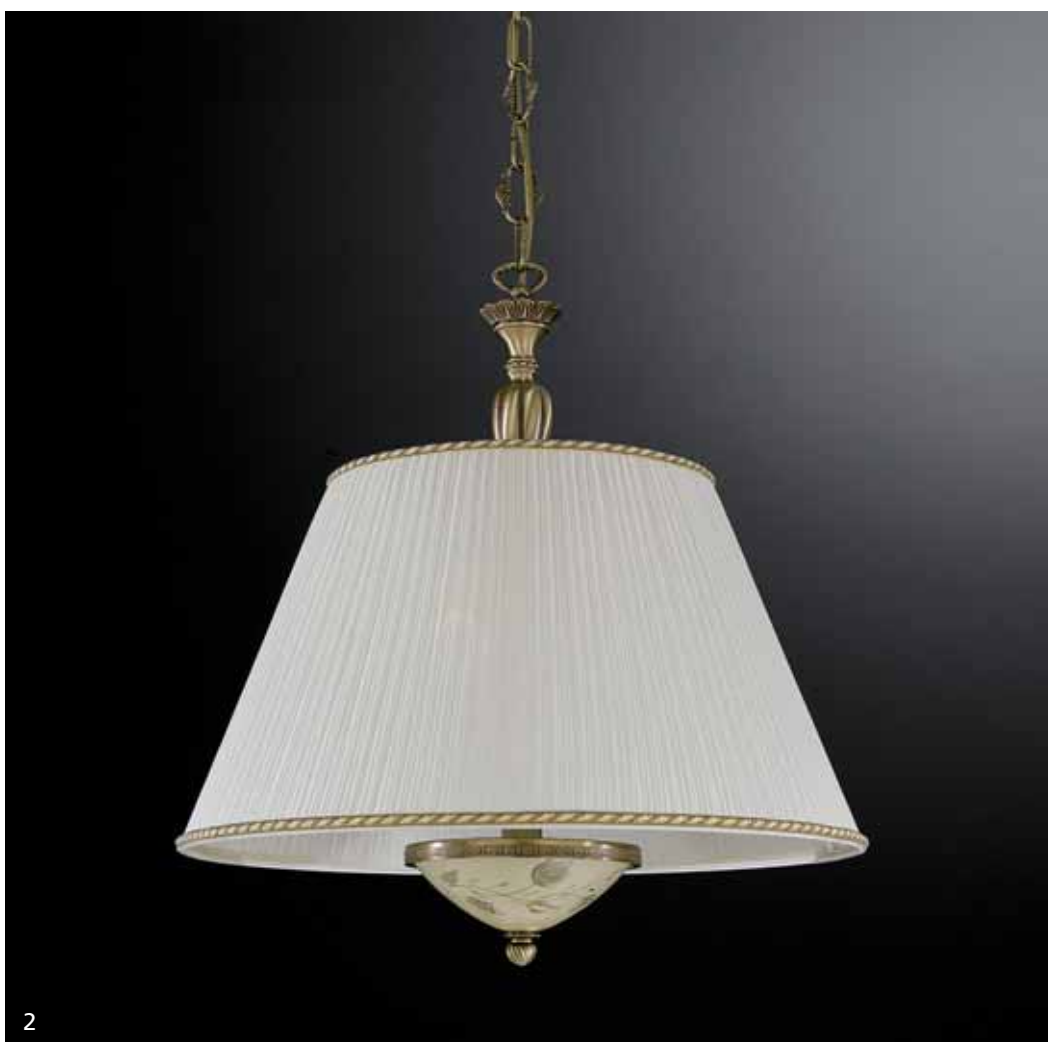

1. L 6422/60
bronzo arte, vetro molato dec. rose
paralume plissé
↑64 ↔60 5 x max60W E27

2. L 6422/50
bronzo arte, vetro molato dec. rose
paralume plissé
↑60 ↔50 3 x max60W E27