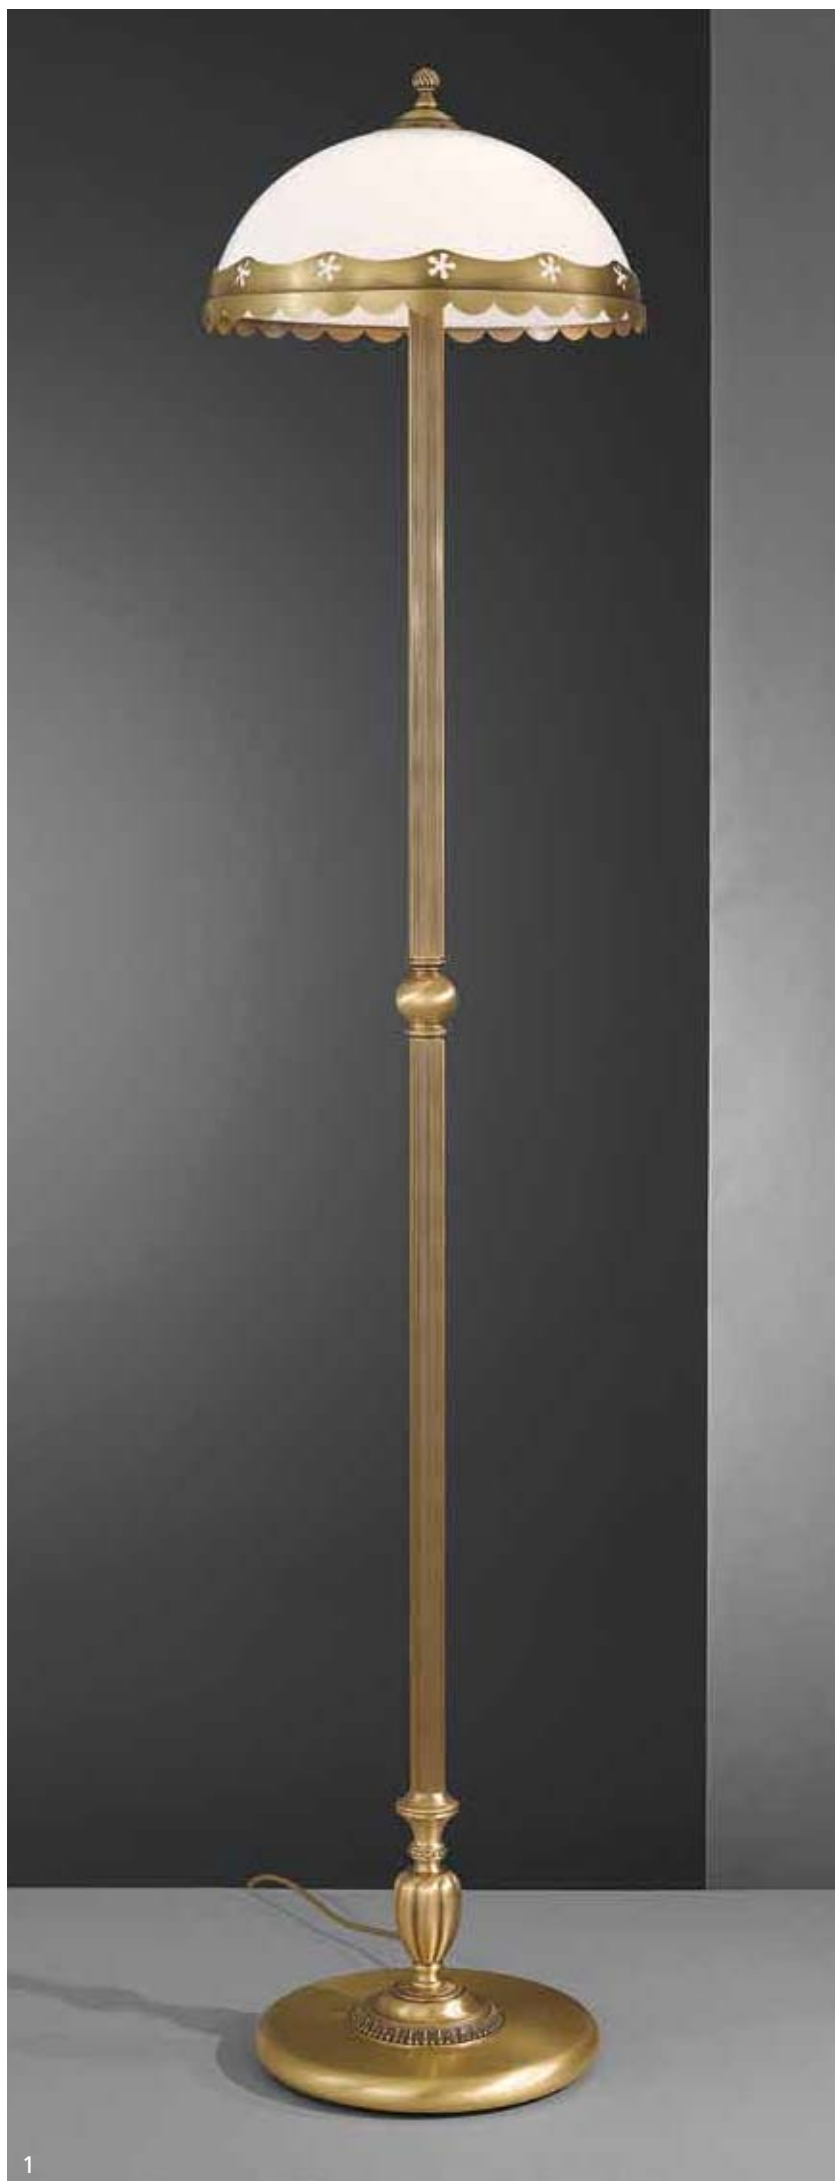

2

1

1. PN 7951/2
*bronzo arte, vetro bianco
 cristalli trasparenti*

↑ 172 ↔ 38 2 x max60W  E27

2. P 7951 G
*bronzo arte, vetro bianco
 cristalli trasparenti*

↑ 57 ↔ 38 2 x max60W  E27

2

1. L 7950/6+2
bronzio arte, vetro bianco
↑ 68 ↔ 74 8 x max60W  E27

1. L 7950/16
bronzo arte, vetro bianco
↑↓ 14 ↔ 16 1 x max60W  E27

1

2. L 7950/28
bronzo arte, vetro bianco
↑↓ 36 ↔ 28 1 x max60W  E27

2

1

1. L 7950/38

bronzo arte, vetro bianco

↕ 46 ↔ 38 3 x max60W  E27

1. P 7950 P
bronzo arte, vetro bianco
↕34 ↔21 1 x max60W  E27

2. P 7950 M
bronzo arte, vetro bianco
↕48 ↔28 2 x max60W  E27

1

1. PN 7950/2
bronzo arte, vetro bianco
 ↓ 172 ↔ 38 2 x max60W  E27
2. P 7950 G
bronzo arte, vetro bianco
 ↓ 57 ↔ 38 2 x max60W  E27

2

1. PL 7970/3
bronzo arte, vetro bianco
↕ 39 ↔ 50 3 x max60W  E27

1

2. PL 7970/5
bronzo arte, vetro bianco
↕ 39 ↔ 60 5 x max60W  E27

2

oro francese

Collezione di lampadari in fusione di
ottone presentata in due versioni.
Cristalli austriaci trasparenti
decorano la serie classica raffinata.
Finitura in bronzo arte.