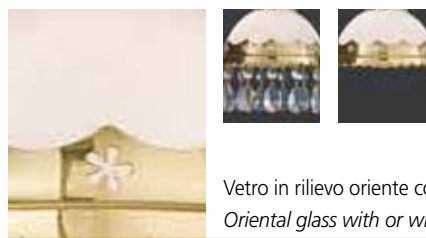

Vetro in rilievo oriente con o senza cristalli trasparenti
Oriental glass with or without transparent crystals