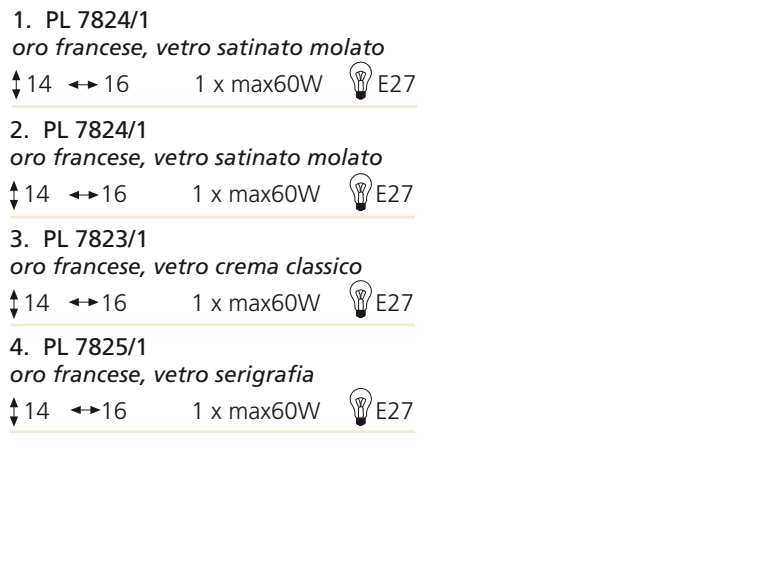

3. PL 7814/1
oro francese, vetro satinato molato
↑14 ↔16 1 x max60W  E27

4. PL 7813/1
oro francese, vetro crema classico
↑14 ↔16 1 x max60W  E27

2

1

3

1. PL 7820/1
oro francese, vetro bianco impero
↑14 ↔16 1 x max60W  E27
2. PL 7820/1
oro francese, vetro bianco impero
↑14 ↔16 1 x max60W  E27
3. PL 7821/1
oro francese, vetro oriente
↑14 ↔16 1 x max60W  E27
4. PL 7822/1
oro francese, vetro decoro rose
↑14 ↔16 1 x max60W  E27

4

3

1

2

2

1

3

4