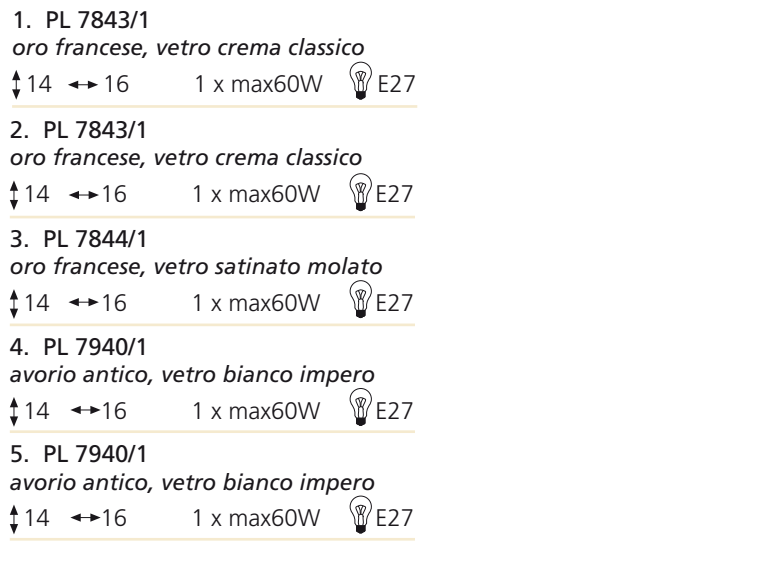

1

2

1. PL 7841/1
oro francese, vetro oriente
↑14 ↔16 1 x max60W  E27

2. PL 7841/1
oro francese, vetro oriente
↑14 ↔16 1 x max60W  E27

3. PL 7840/1
oro francese, vetro bianco impero
↑14 ↔16 1 x max60W  E27

4. PL 7842/1
oro francese, vetro decoro rose
↑14 ↔16 1 x max60W  E27

5. PL 7845/1
oro francese, vetro serigrafia
↑14 ↔16 1 x max60W  E27

3

5

4

2

1

3

1. PL 7843/1
oro francese, vetro crema classico
↑14 ↔16 1 x max60W  E27

2. PL 7843/1
oro francese, vetro crema classico
↑14 ↔16 1 x max60W  E27

3. PL 7844/1
oro francese, vetro satinato molato
↑14 ↔16 1 x max60W  E27