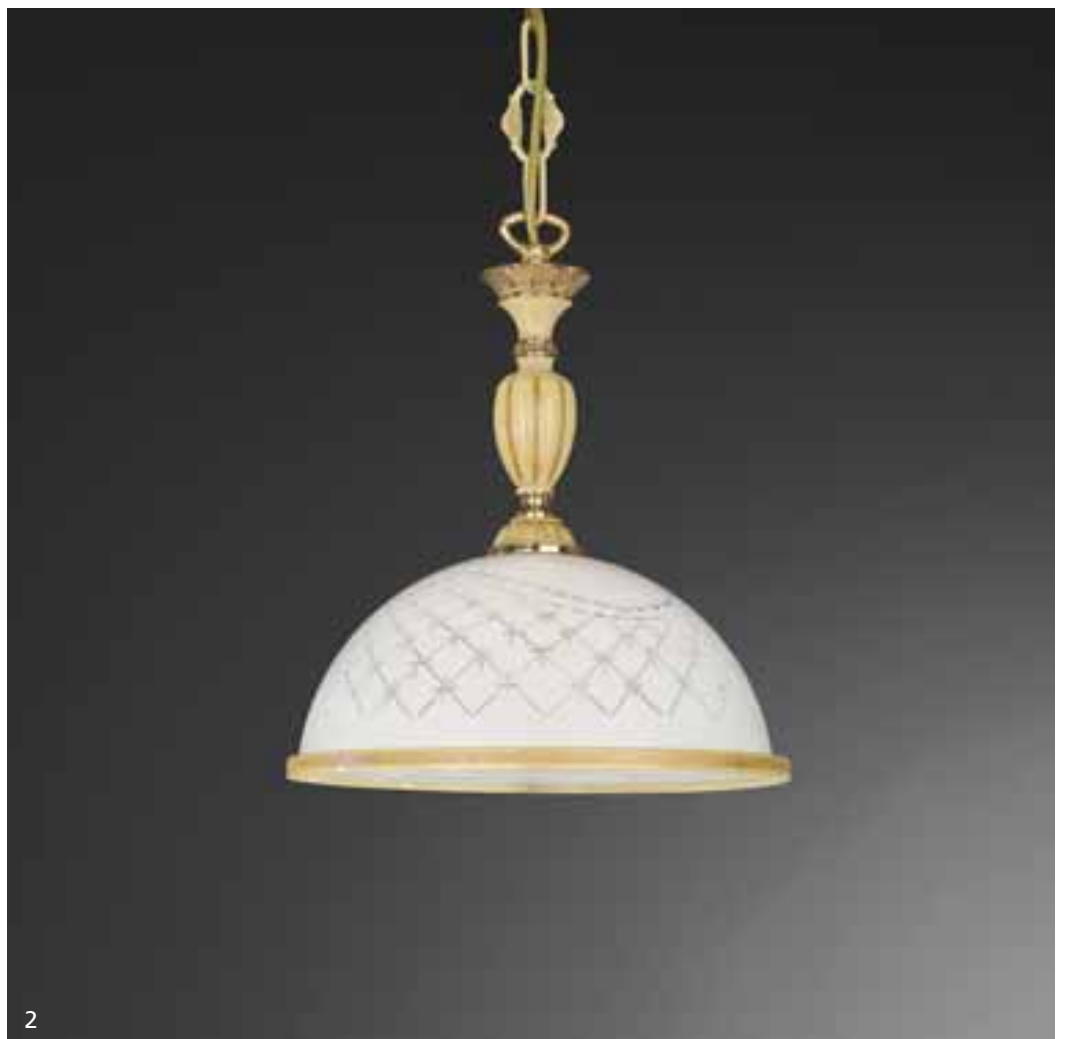

1. L 7202/16
avorio antico, vetro bianco impero
↑↓14 ↔16 1 x max60W E27

1

2. L 7202/28
avorio antico, vetro bianco impero
↑↓36 ↔28 1 x max60W E27